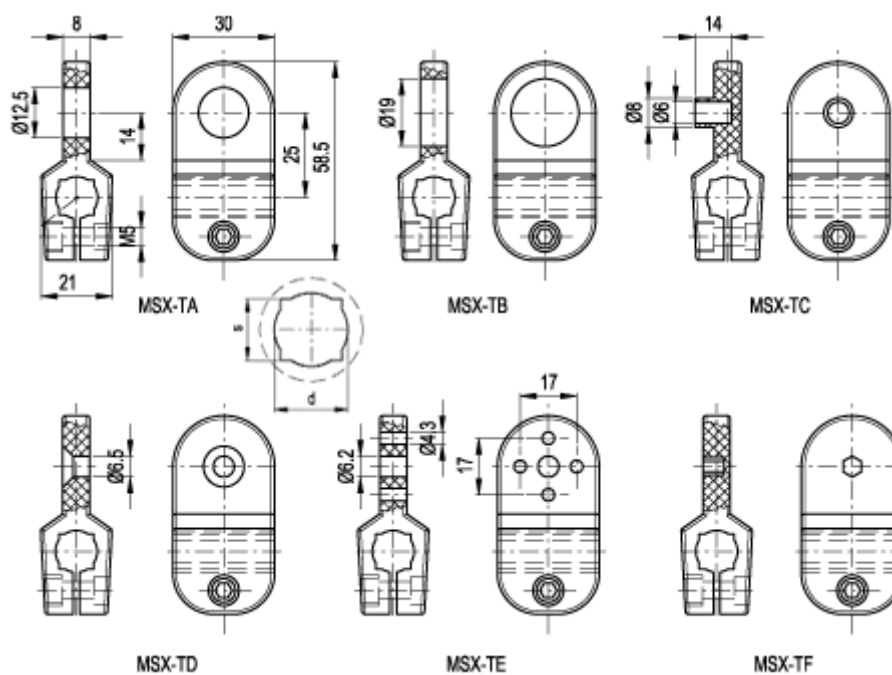

Varenummer: 2310440151
 Beskrivelse: E+G MSX monteringsflange
 MSX.56-TF-8-10

Mål

d	= 10
Moment (Nm)	= 900
Rotationsmodstand (Nm)	= 4
s	= 8
Type	= MSX.56-TA-8-10